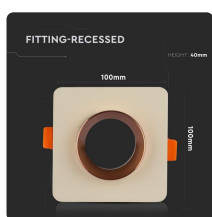

SKU 3121 VT-862-MRR

Portafaretto LED da Incasso GU10 Corpo in Gesso Quadrato Colore Bianco con Finitura Oro Rosa

Forma
Quadrato

Specifiche tecniche

Forma	Quadrato	Grado di Protezione	IP20
Materiale	Gesso	Attacco	GU10
Carico Massimo	35W	Colore	Bianco + oro rosa opaco
Dimensione	100x100x40mm	Installazione	Incasso
Sensore	Compatibile	Sezione di Incasso	Ø80mm
Tensione d'Alimentazione	AC:220-240V, 50/60Hz		