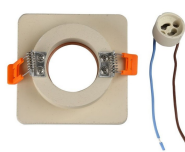

SKU 3121 VT-862-MRR

Portafaretto LED da Incasso GU10 Corpo in Gesso Quadrato Colore Bianco con Finitura Oro Rosa

Forma
Quadrato

Specifiche tecniche

Forma	Quadrato	Grado di Protezione	IP20
Materiale	Gesso	Attacco	GU10
Carico Massimo	35W	Colore	Bianco + oro rosa opaco
Dimensione	100x100x40mm	Installazione	Incasso
Sensore	Compatibile	Sezione di Incasso	Ø80mm
Tensione d'Alimentazione	AC:220-240V, 50/60Hz		